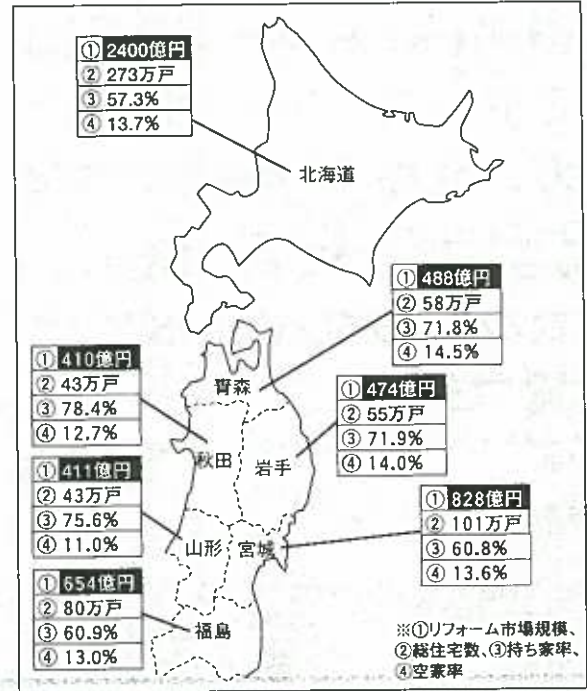

北海道 ホームトピアがトップ

宮城県

- **東北カナメ** (仙台市) リフォームの他、社寺建築、屋根工事などを展開
- **北洲** (黒川郡) 新築、建築資材販売、リフォームなどを手掛ける
- **高勝リフォーム** (大崎市) 木造注文住宅ビルダーのリフォーム会社
- **サンダイ** (仙台市) 仙台市内に2拠点展開する総合リフォーム専業会社
- **みやぎ生活協同組合** (仙台市) 生協組合員向けのリフォームを展開
- **セルコホーム** (仙台市) 地場ビルダーがリフォームも行う
- **仙台ガスサービス** (仙台市) ガス機器販売やリフォームを手掛ける
- **スイコー** (仙台市) りにがコ勝1
- **タゼン** (仙台市) 組積リホの地場
- **ファミリー工房東北** (仙台市) る積フー家ノ北
- **サイトホーム** (仙台市) る積フー家ノ北
- **スタッフ** (仙台市) る積フー家ノ北
- **マイホームケア** (仙台市) る積フー家ノ北
- **スモリ工業** (仙台市) る積フー家ノ北
- **デンコードー** (名取市) る積フー家ノ北

岩手県

- **タカヤ** (盛岡市) 土木工事などの総合建設会社
- **五日市塗装工業** (盛岡市) 外装工事を得意とし、塗替えリフォームが柱
- **メイクホーム** (盛岡市) 新築もリフォームも手掛ける工務店
- **SS 建築デザイン室** (花巻市) リフォーム、新築、給排水工事を手掛ける
- **石川硝子店** (北上市) 「リフォームの鬼」ブランドで営業
- **シリウス** (盛岡市) 岩手県の地場有力ビルダー
- **伸和ハウス** (一関市) リフォーム、不動産事業を行う
- **岩手ハウスサービス** (盛岡市) 高気密・高断熱が特徴
- **アズマハウジング** (一関市) オール電化を推進している
- **ゆい工房** (岩手郡) るがびい会フは上
- **Kプランニング・サプライ** (岩手郡) 。参ル。社オを突
- **岩手共販** (奥州市) 入ダネ。もオな
- **トータルリフォームサービス** (北上市) し。コ。少。専。業
- **東野建設工業** (盛岡市) して。い。な。業。業
- **サトコンホーム** (岩手郡) どの。な。業。業

福島県

- **オノヤ** (須賀川市) 須賀川市、福島市、白河市、郡山市に店舗展開
- **四季工房** (郡山市) 木造住宅の地場有力ビルダーがリフォームも行う
- **志賀塗装** (いわき市) いわき市を地盤として総合リフォーム事業を展開
- **ほっとリビング** (福島市) ガス会社アポロガスのグループ企業
- **タカハココーポレーション** (福島市) リフォーム、新築、不動産を手掛ける
- **コムテックス** (福島市) 住宅設備機器を展示したショールーム展開
- **ミスタービルド福島** (福島市) 「ミスタービルド」ブランドをFC展開
- **亀岡工務店** (福島市) 「カメカメリフォーム」として営業を行う
- **八光建設** (郡山市) 装わは1にはて
- **郡山塗装** (郡山市) がき四と拠オ専
- **春光園** (福島市) 積市季し点ノ業
- **石井工務店** (郡山市) 積市季し点ノ業
- **ソーラーポスト** (福島市) 積市季し点ノ業
- **ウェルズホームテック** (郡山市) 積市季し点ノ業
- **グリーンライフ** (耶麻郡) 積市季し点ノ業

東北エリア

青森県

- **北奥設備** (八戸市) リフォーム部門「リフォームしあわせ工房」を展開
- **ササキハウジングカンパニー** (八戸市) 県内4拠点を設ける総合リフォーム会社
- **浅井建築サービス** (青森市) TOTORIMOTOKUBAに加盟する総合リフォーム会社
- **トップテクノ** (八戸市) 八戸市でリフォーム営業を展開
- **八戸燃料** (八戸市) 石油、ガスなどのエネルギー会社
- **コアラハウス** (八戸市) 新築も手掛ける工務店
- **吉田産業** (八戸市) 設備機器ショールームの持つ
- **ハシモトホーム** (八戸市) 青森、岩手、秋田に拠点を置く地場有力ビルダー
- **リーファ** (青森市)
- **伊藤光建設** (青森市)
- **大進建設** (青森市)